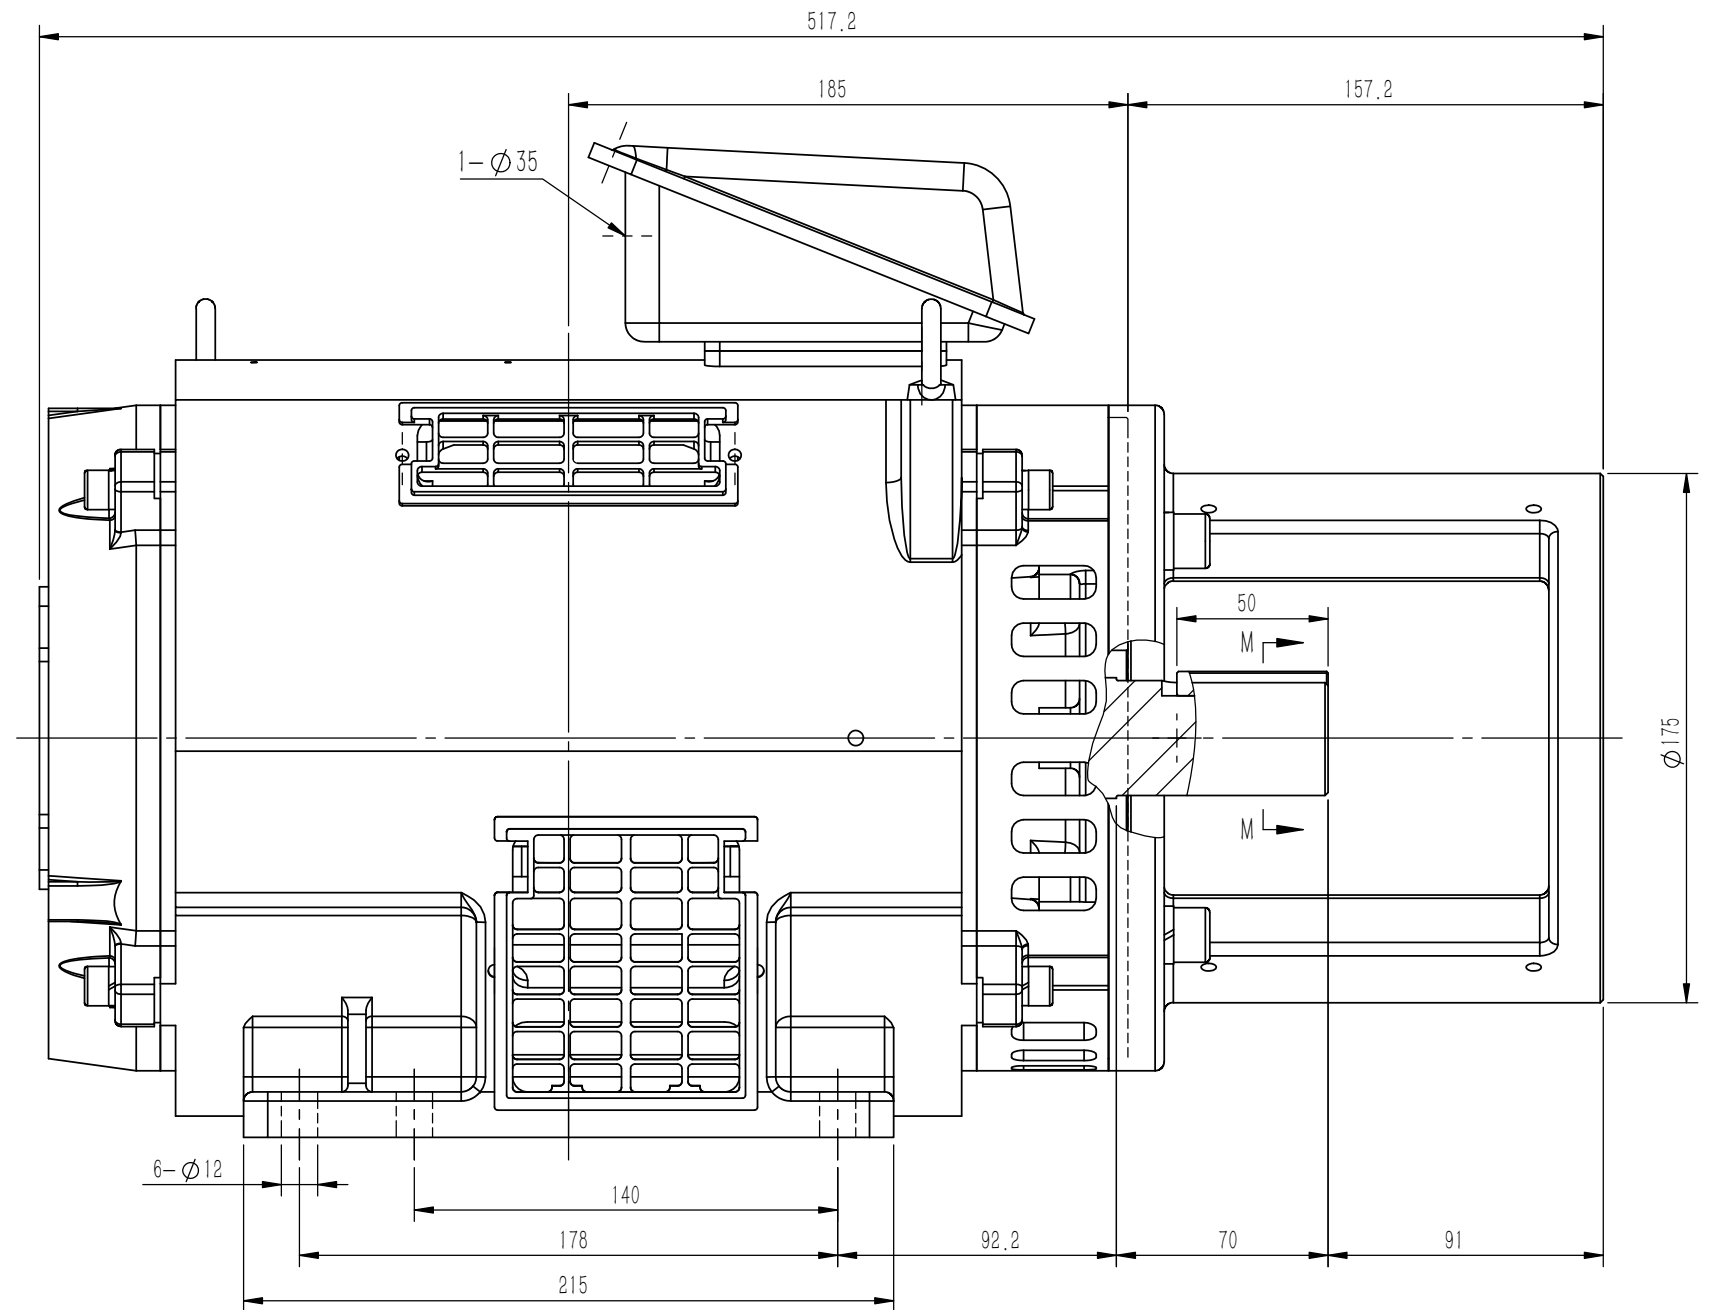

M-M  
1:2

单位	比例	质量	数量	品名	
MM	2.5	KG	1	Fr.132M 射出机4时钟形罩 (6308ZZ-6307ZZ)	
绘图	李庭智	2018.06.03	零件名	外形图	
设计	李庭智	2018.06.03	图号		
审核	金俊海	2018.06.03	材质	OD30000008	版次
批准	金俊海	2018.06.03		江苏沅洵电机有限公司	00

变更