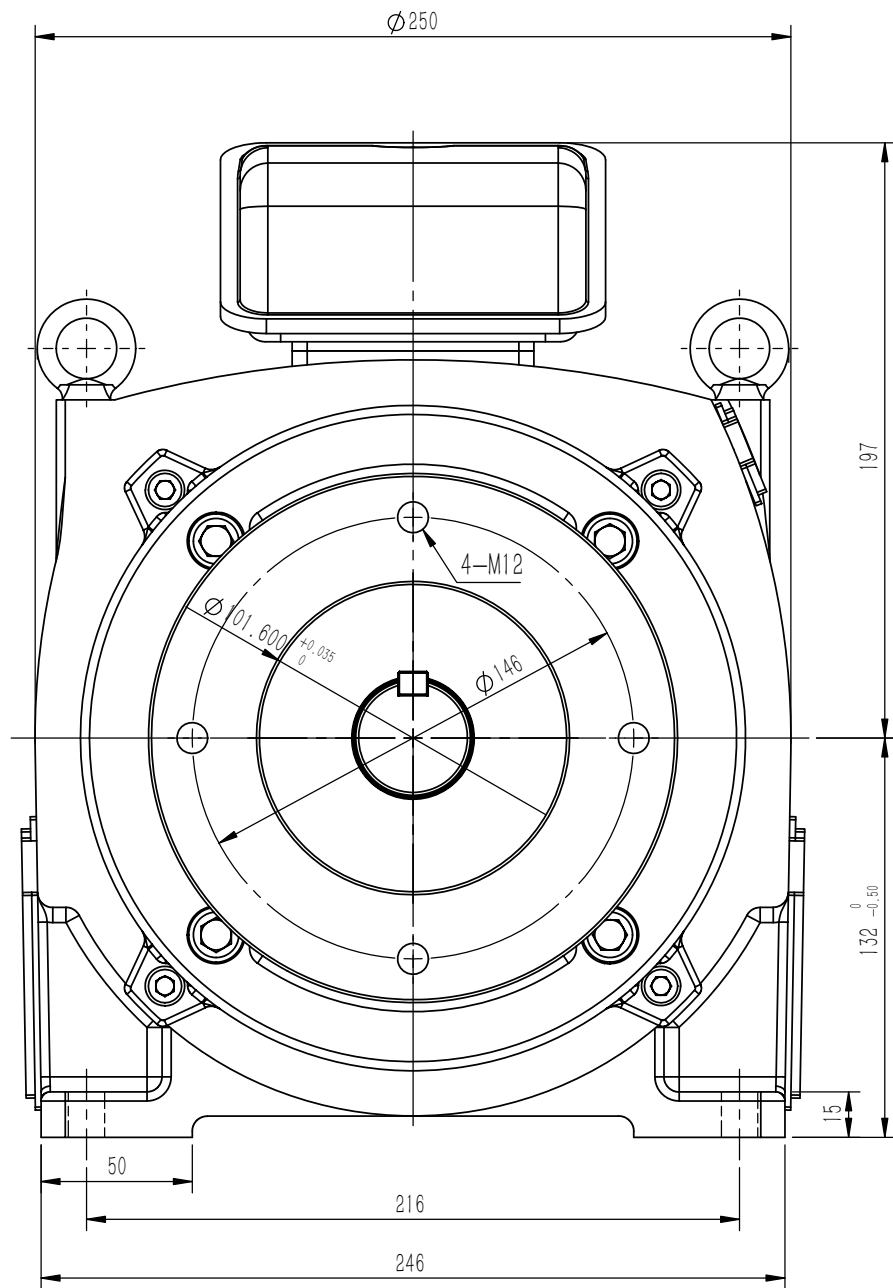

M-M  
1:2

单位	比例	质量	数量	品名	
MM	2.5	KG	1	Fr.132M 射出机4时钟形罩 (6308ZZ-6307ZZ)	
绘图	李庭智	2018.06.03	零件名	外形图	
设计	李庭智	2018.06.03	图号		
审核	金俊海	2018.06.03	材质	OD30000008	版次
批准	金俊海	2018.06.03		江苏沅洵电机有限公司	00

变更