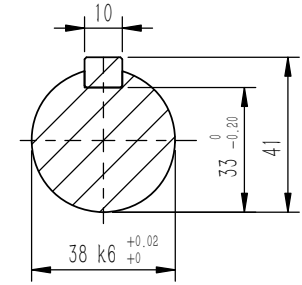

M-M  
1:2

单位	比例	质量	数量	品名	
MM	2.5	KG	1	Fr.132M 射出机4时钟形罩 (6308ZZ-6307ZZ)	
绘图	李庭智	2018.06.03	零件名	外形图	
设计	李庭智	2018.06.03	图号		
审核	金俊海	2018.06.03	材质	OD30000008	版次
批准	金俊海	2018.06.03		江苏沅洵电机有限公司	00

变更