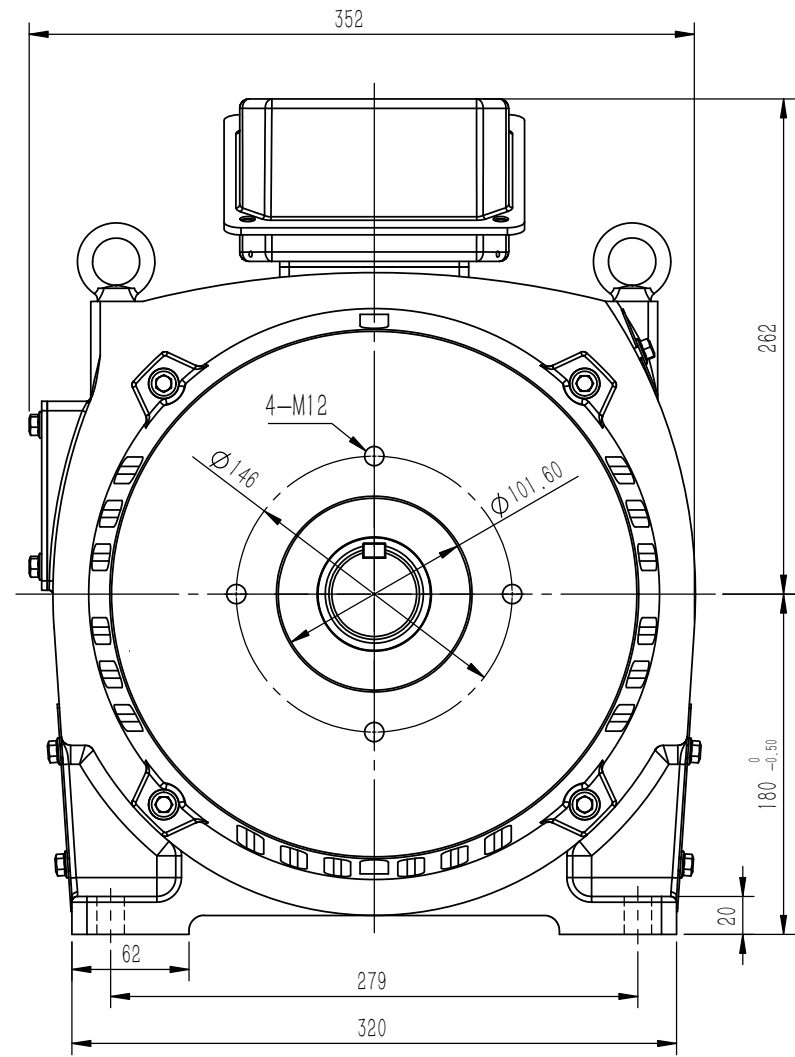

M-M
1:4

单位	比例	质量	数量	品名	图号	版次
MM	1:4	KG	1	Fr.180M 4吋钟形罩 (6312ZZ-6211ZZ)	OD30000017	00
绘图	李庭智	2018.11.12	零件名	外形图	OD30000017	00
设计	李庭智	2018.11.12	材质			
审核	金俊海	2018.11.12				
批准	金俊海	2018.11.12				

变更记事

江苏沅洧电机有限公司