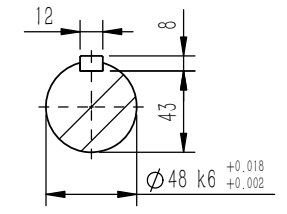

M-M
1:4

单位	比例	质量	数量	品名	图号	版次
MM	1:4	KG	1	Fr.180M 4吋钟形罩 (6312ZZ-6211ZZ)	OD30000017	00
绘图	李庭智	2018.11.12	零件名	外形图	OD30000017	00
设计	李庭智	2018.11.12	材质			
审核	金俊海	2018.11.12				
批准	金俊海	2018.11.12				

变更记事

江苏沅洧电机有限公司