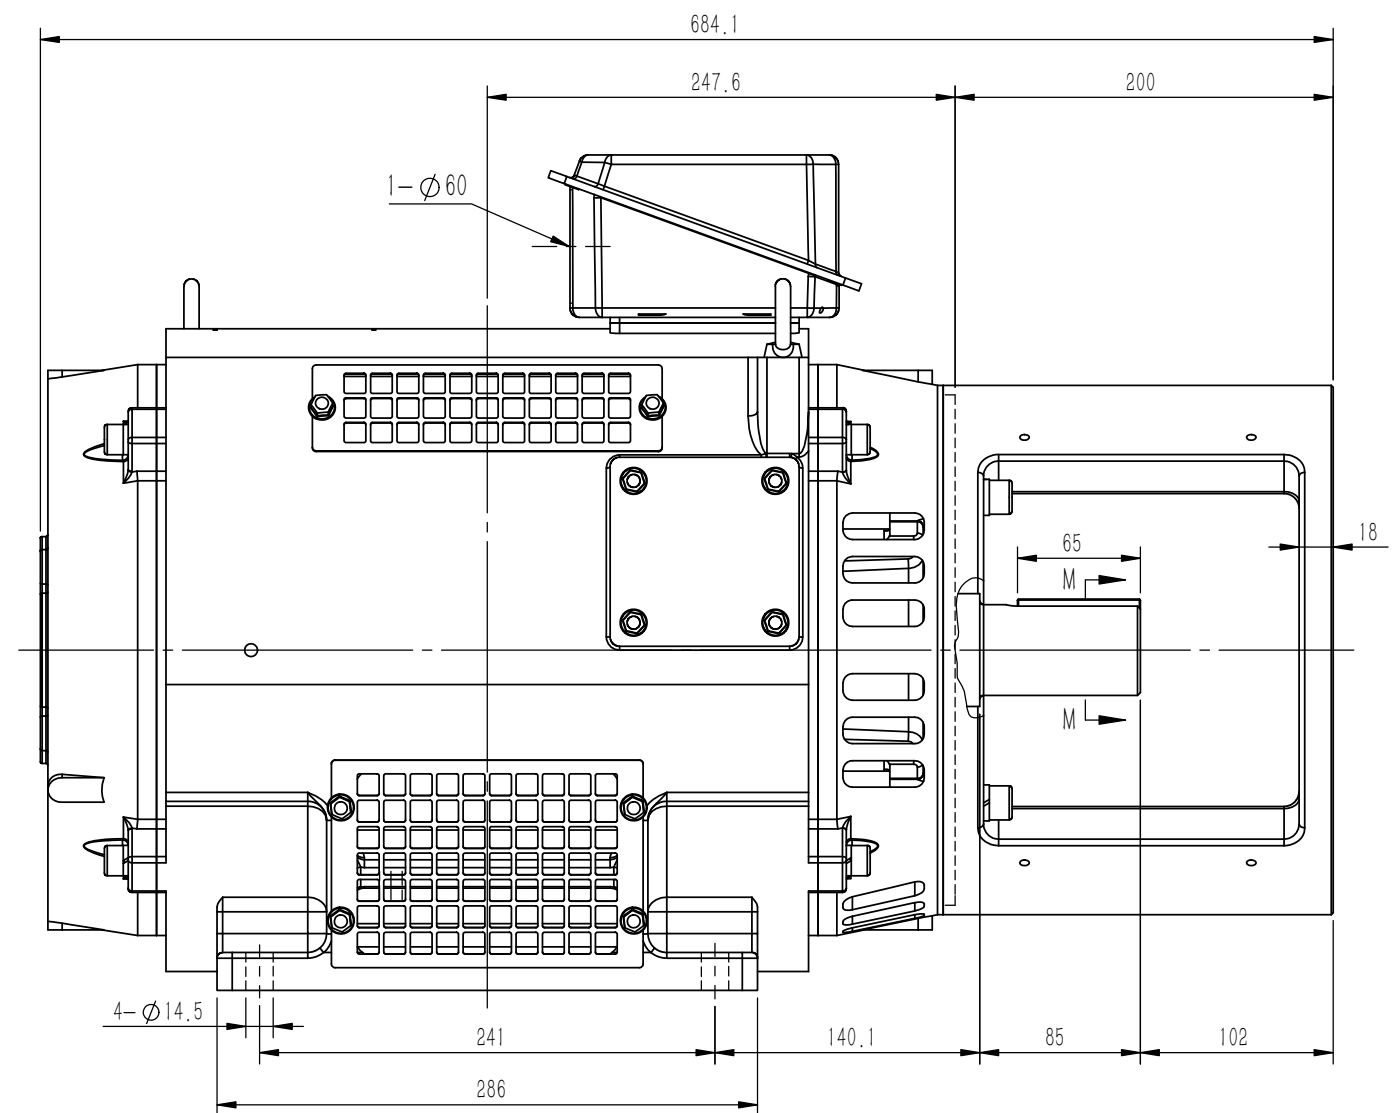

M-M
1:4

单位	比例	质量	数量	品名	图号	版次
MM	1:4	KG	1	Fr.180M 4吋钟形罩 (6312ZZ-6211ZZ)	OD30000017	00
绘图	李庭智	2018.11.12	零件名	外形图	OD30000017	00
设计	李庭智	2018.11.12	材质			
审核	金俊海	2018.11.12				
批准	金俊海	2018.11.12				

变更记事

江苏沅洧电机有限公司