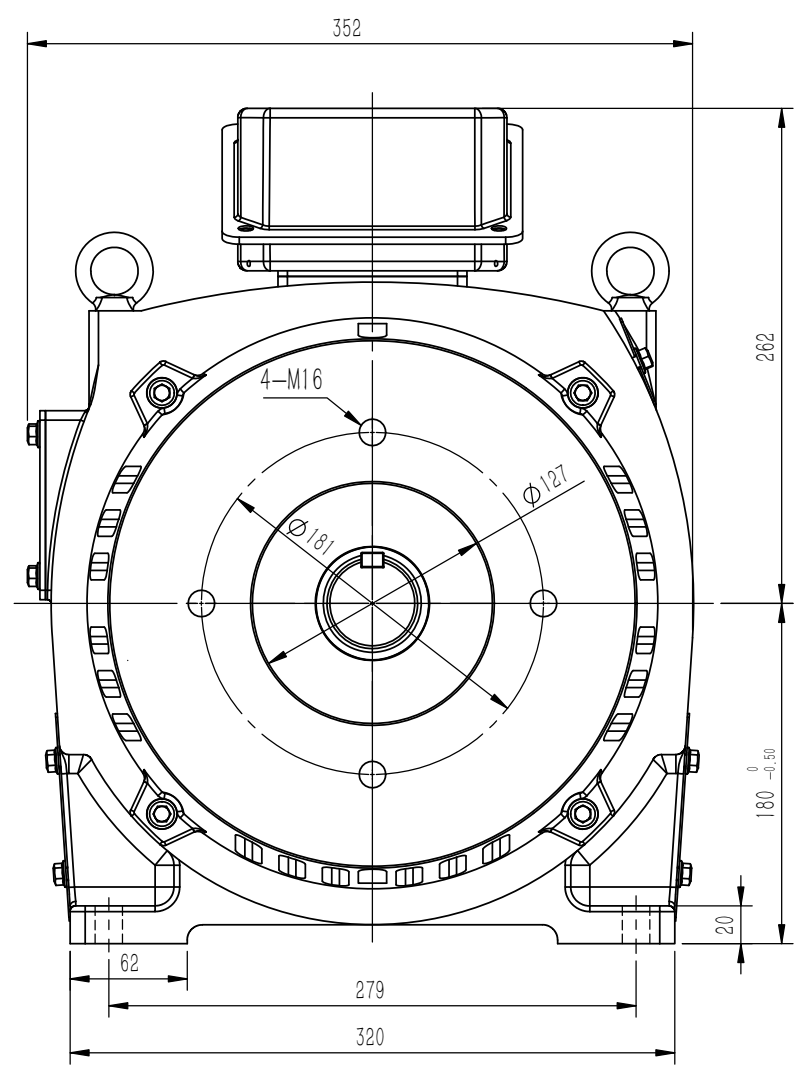

M-M
1:4

单位	比例	质量	数量	品名		
MM	1:4	KG	1	Fr.180M 5吋钟形罩 (6312ZZ-6211ZZ)		
绘图	李庭智	2018.11.12	零件名	外形图	图号	版次
设计	李庭智	2018.11.12				
审核	金俊海	2018.11.12	材质	江苏沅洵电机有限公司		
批准	金俊海	2018.11.12				

变更记事