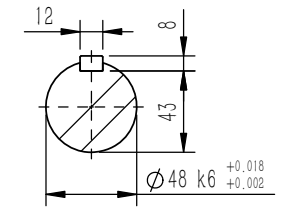

M-M
1:4

单位	比例	质量	数量	品名		
MM	1:4	KG	1	Fr.180M 5吋钟形罩 (6312ZZ-6211ZZ)		
绘图	李庭智	2018.11.12	零件名	外形图	图号	版次
设计	李庭智	2018.11.12				
审核	金俊海	2018.11.12	材质	江苏沅洵电机有限公司		
批准	金俊海	2018.11.12				

变更记事