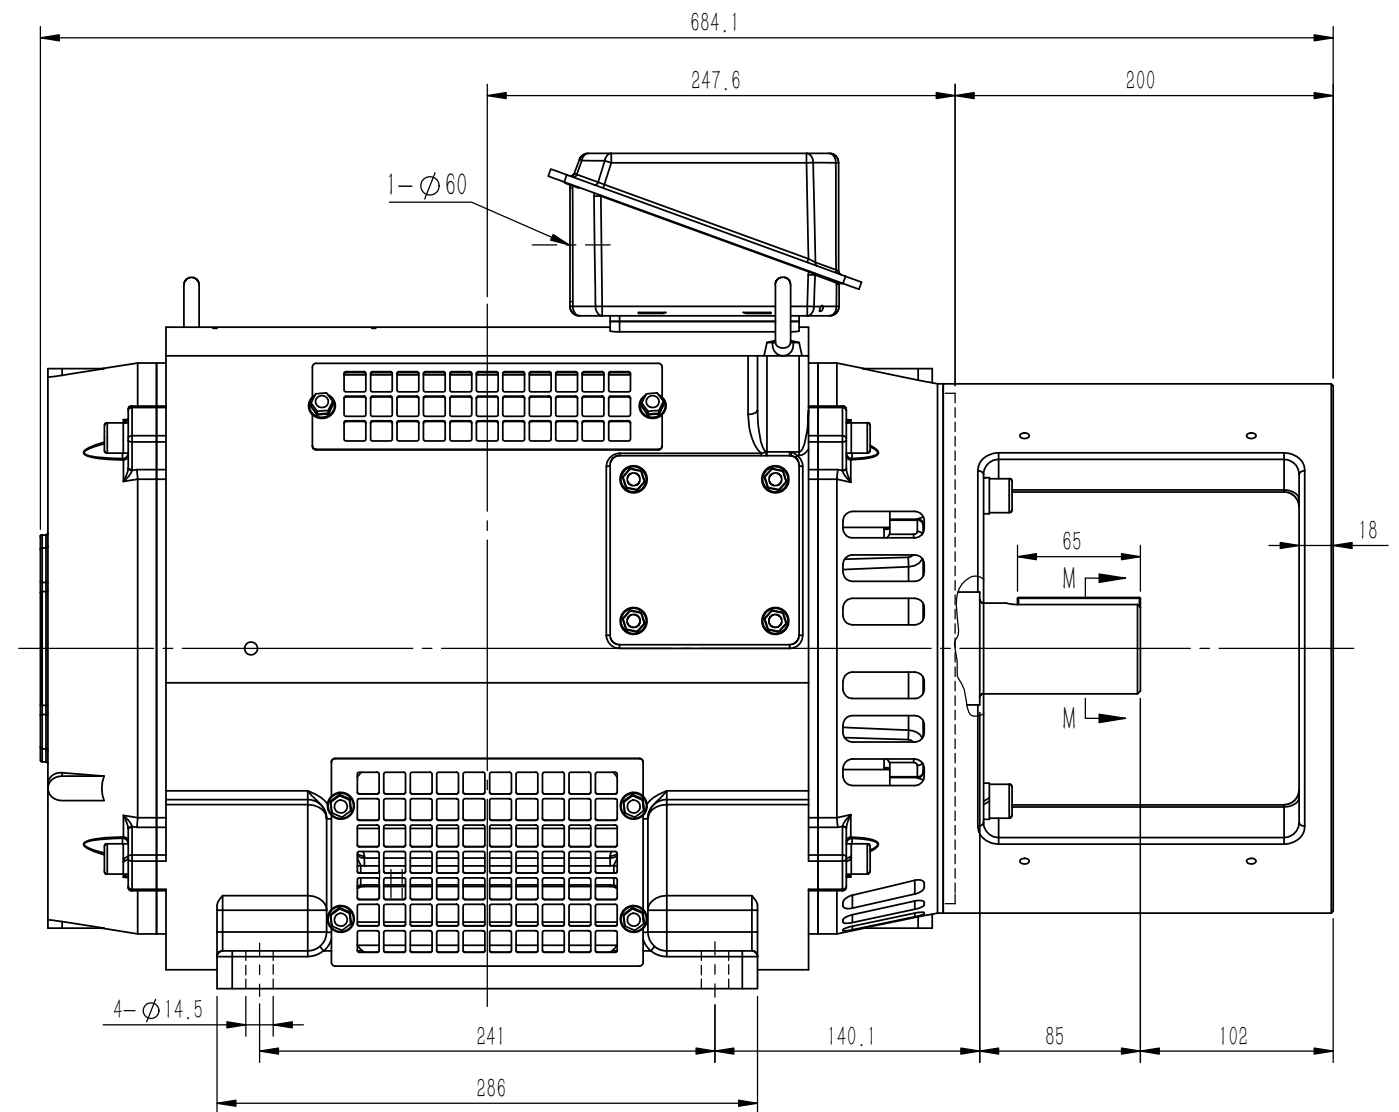

M-M
1:4

单位	比例	质量	数量	品名		
MM	1:4	KG	1	Fr.180M 5吋钟形罩 (6312ZZ-6211ZZ)		
绘图	李庭智	2018.11.12	零件名	外形图	图号	版次
设计	李庭智	2018.11.12				
审核	金俊海	2018.11.12	材质	江苏沅洵电机有限公司		
批准	金俊海	2018.11.12				

变更记事